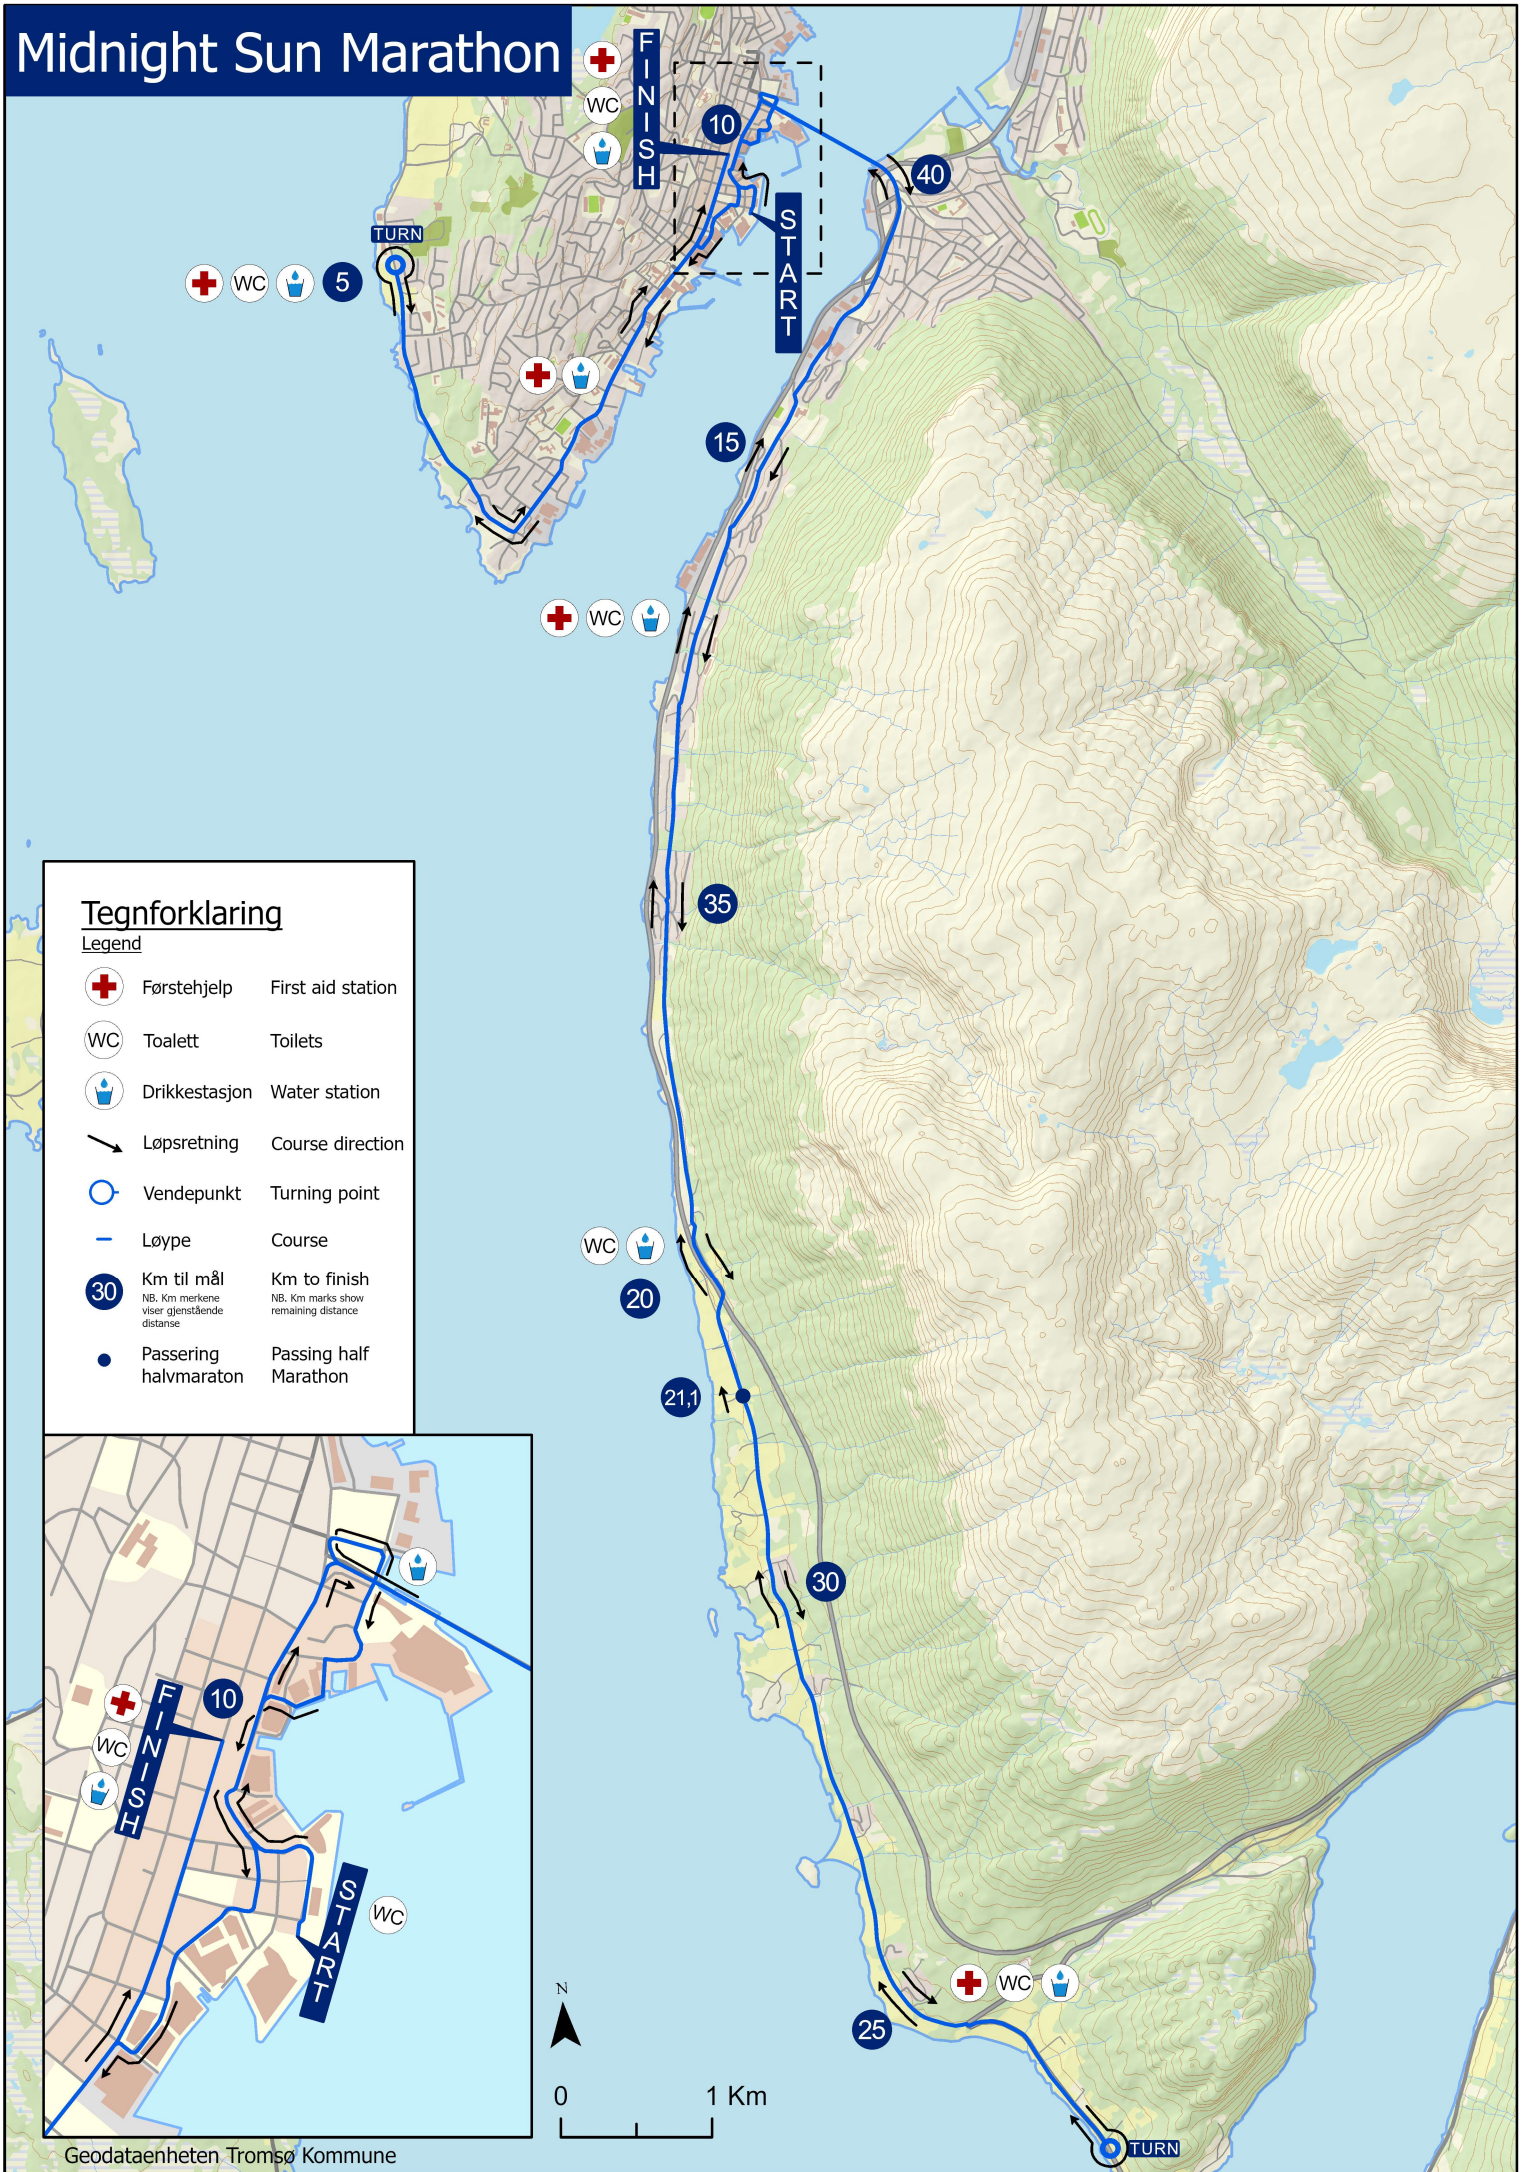

Midnight Sun Marathon

Tegnforklaring

Legend

-  Førstehjelp First aid station
-  Toalett Toilets
-  Drikkestasjon Water station
-  Løpsretning Course direction
-  Vendepunkt Turning point
-  Løype Course
-  30 Km til mål Km to finish
NB. Km merkene viser gjenstående distanse NB. Km marks show remaining distance
-  ● Passering halvmaraton Passing half Marathon