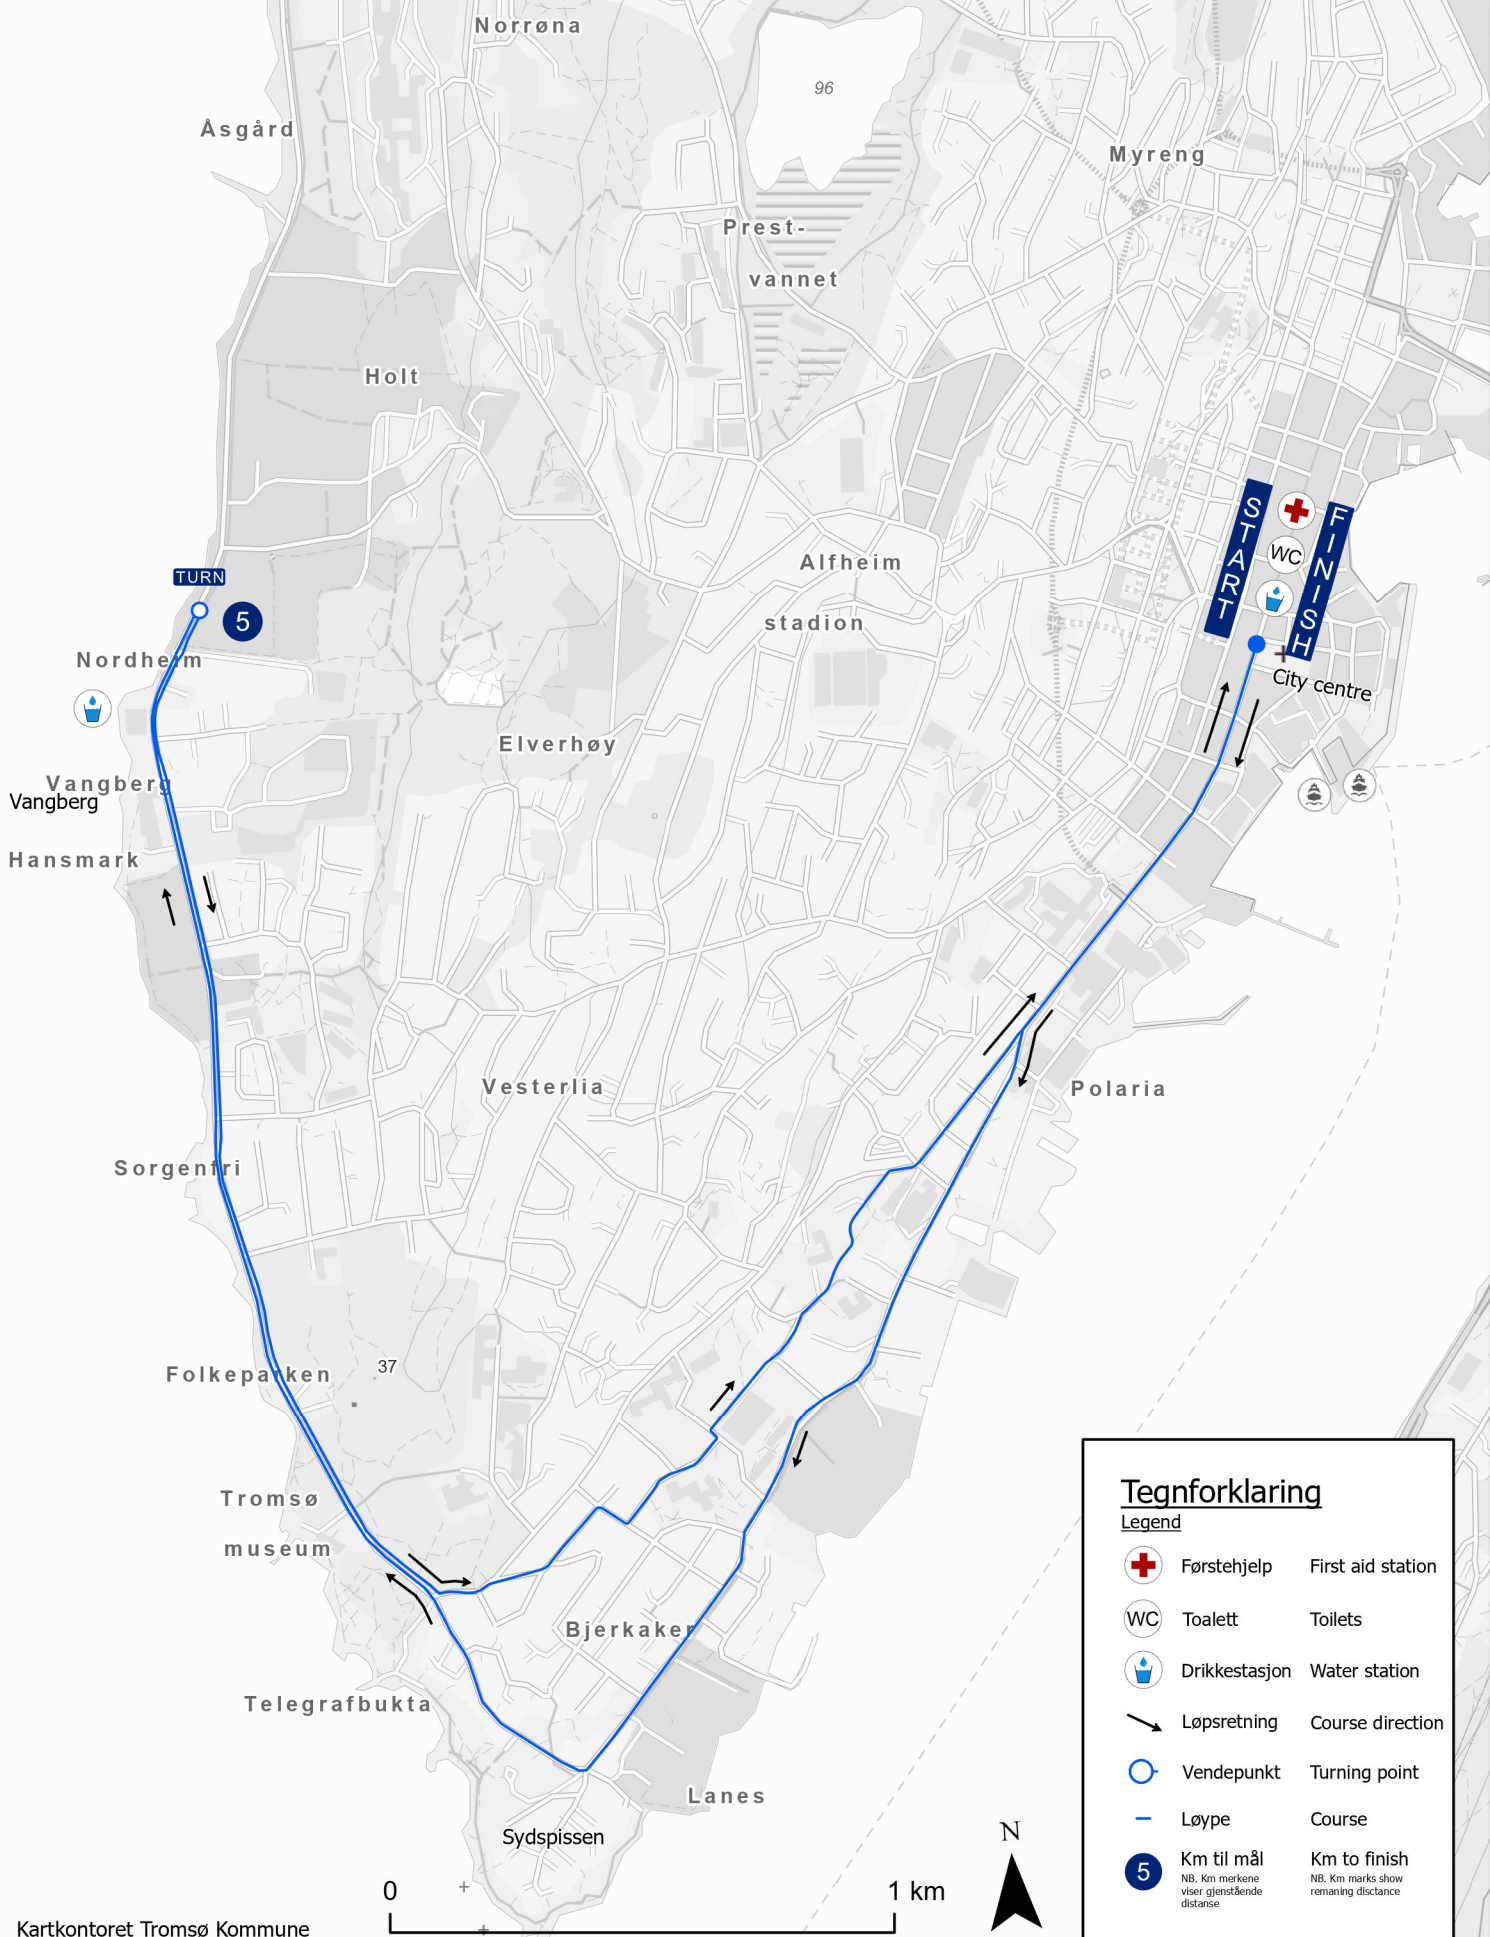

# Mørketidsmila 10 km

### Tegnforklaring

Legend

	Førstehjelp	First aid station
	Toalett	Toilets
	Drikkestasjon	Water station
	Løpsretning	Course direction
	Vendepunkt	Turning point
	Løype	Course
	Km til mål	Km to finish
	<small>NB. Km merkene viser gjenstående distance</small>	